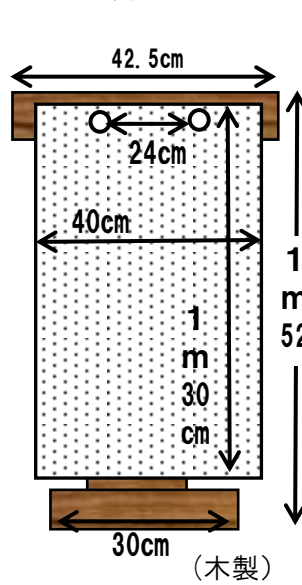

大会議場

吊り看板(舞台上)① 1枚(どちらかお選びください)

吊り看板(舞台上)② 1枚(どちらかお選びください)

立て看板 2台

めくり台(舞台上) 1台

立て札 2台
(1台は高さ調節可)

ホワイトボード(舞台上)① 1台

ホワイトボード(舞台上)② 1台

※ 内が表示面(用紙)サイズです。