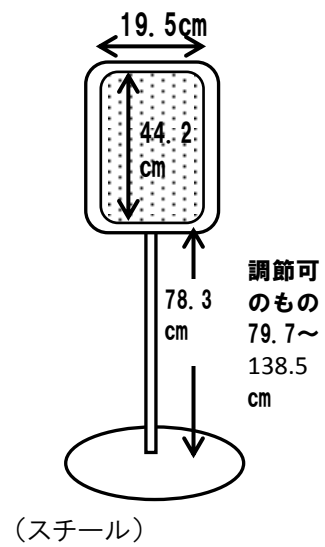

大会議場

吊り看板(舞台上)① 1枚(どちらかお選びください)

吊り看板(舞台上)② 1枚(どちらかお選びください)

立て看板 2台

めくり台(舞台上) 1台

立て札 2台
(1台は高さ調節可)

ホワイトボード(舞台上)① 1台

ホワイトボード(舞台上)② 1台

※ 内が表示面(用紙)サイズです。