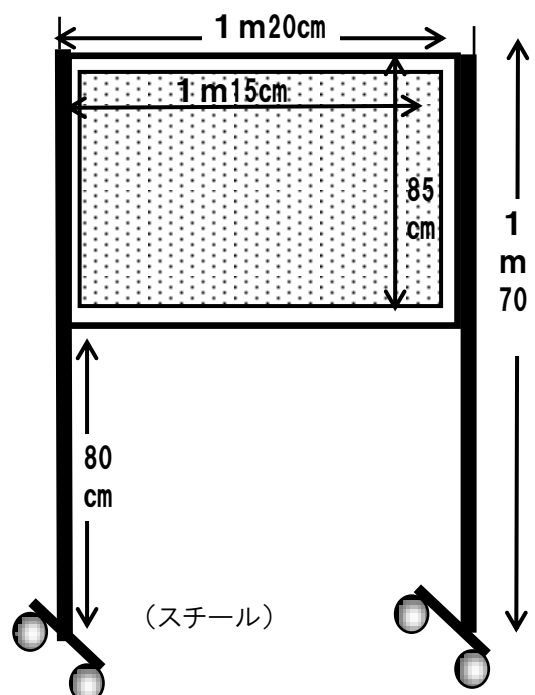

大会議場

吊り看板(舞台上)① 1枚(どちらかお選びください)

吊り看板(舞台上)② 1枚(どちらかお選びください)

立て看板 2台

めくり台(舞台上) 1台

立て札 2台
(1台は高さ調節可)

ホワイトボード(舞台上)① 1台

ホワイトボード(舞台上)② 1台

※ 内が表示面(用紙)サイズです。