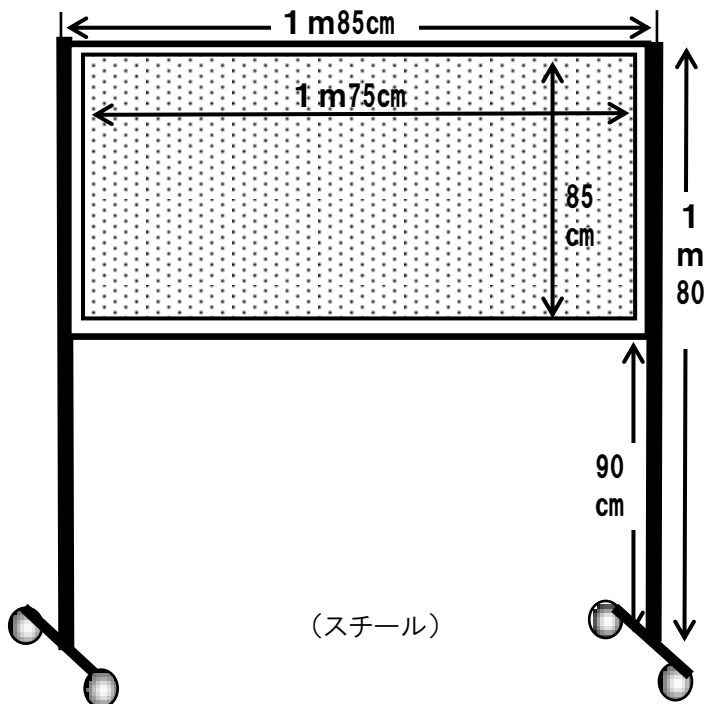

大会議場

吊り看板(舞台上)① 1枚(どちらかお選びください)

吊り看板(舞台上)② 1枚(どちらかお選びください)

立て看板 2台

めくり台(舞台上) 1台

立て札 2台
(1台は高さ調節可)

ホワイトボード(舞台上)① 1台

ホワイトボード(舞台上)② 1台

※ 内が表示面(用紙)サイズです。