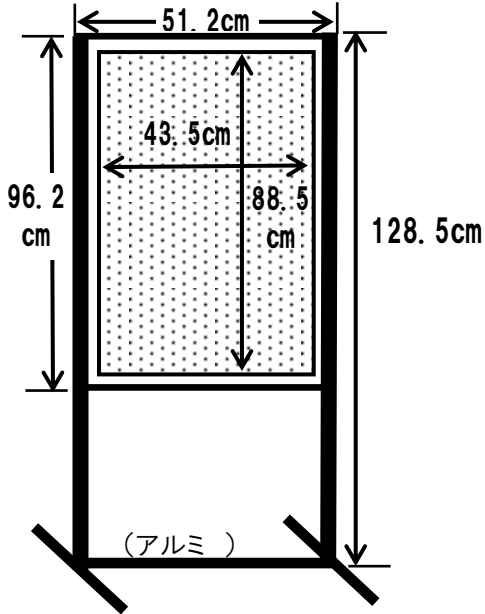

大会議場

吊り看板(舞台上)① 1枚(どちらかお選びください)

吊り看板(舞台上)② 1枚(どちらかお選びください)

立て看板 2台

めくり台(舞台上) 1台

立て札 2台
(1台は高さ調節可)

ホワイトボード(舞台上)① 1台

ホワイトボード(舞台上)② 1台

※ 内が表示面(用紙)サイズです。